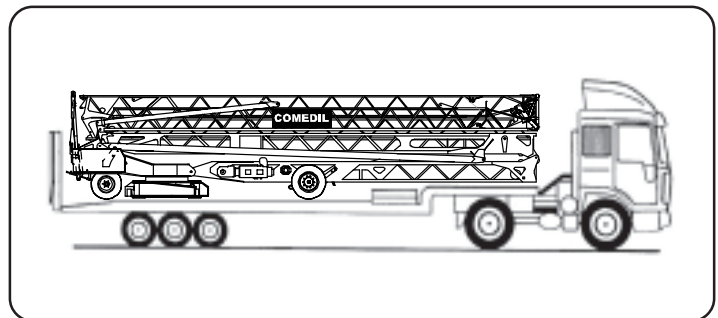

CBR 40H-4

- movimenti controllati da inverter
- motions controlled by frequency converter
- Frequenzumrichter gesteuerte Bewegungen
- mouvements contrôlés par variateur
- movimientos controlados por variadores
- montaggio oleodinamico integrale
- full hydraulic erection
- vollhydraulische Montage
- montage hydraulique intégral
- montaje hidraulico integral
- trasportabile con zavorra di montaggio
- trailerable with erection ballast
- verfahrbar mit Montage-Ballast
- transportable avec lest de montage
- transportable con lastre de montaje

CBR 40H-4			👤			👤		
			m/min	kg	kW	m/min	kg	kW
Sollevamento Hoisting Heben Levage Elevación		⬆️ ⬆️	6	2000	8.8	3	4000	8.8
			23	2000		11.5	4000	
			46	1000		23	2000	
Distribuzione - Trolleying Katzfahren - Distribution Distribudòn			16/46		3	16/46		3
Rotazione - Slewing Schwenken - Orientation Orientadòn			0.2 - 0.9 tr/min-U/min-rpm			- 6 daNm		
Montaggio - Erection - Montage - Montage - Montaje								2.2 kW
Potenza elettrica necessaria • Power requirements • Puissance électrique nécessaire Anschlußwert • Potenda electrica necesaria								20 kVA
Rete elettrica • Main supply • Réseau • Netzstrom • Alimentación								400 V - 50 Hz
Zavorra • Ballast • Lest • Ballast • Lastre	25500 kg	Peso gru • Crane weight • Poids grue • Krangewicht • Peso grua				15400 kg		

98/37CE - 2000/14/CE - 89/336 CEE
DIN 15018 H1-B3
DIN 15019/15020/4114

Gru Comedil s.r.l.

A Terex Company

Via S. Egidio 42/A, 33074 Fontanafredda (PN) - Italy
Tel. (+39) 0434 567 311 - Telefax (+39) 0434 998631

Internet e-mail: info@comedil.com

Internet home page: www.comedil.com

Divisione Automontanti

Via Alessandrina, 25 - 20095 Cusano Milanino (MI) - Italy
Tel. (+39) 02 613 16011 - Telefax (+39) 02 613 16034

Internet e-mail: info.CBR@comedil.com