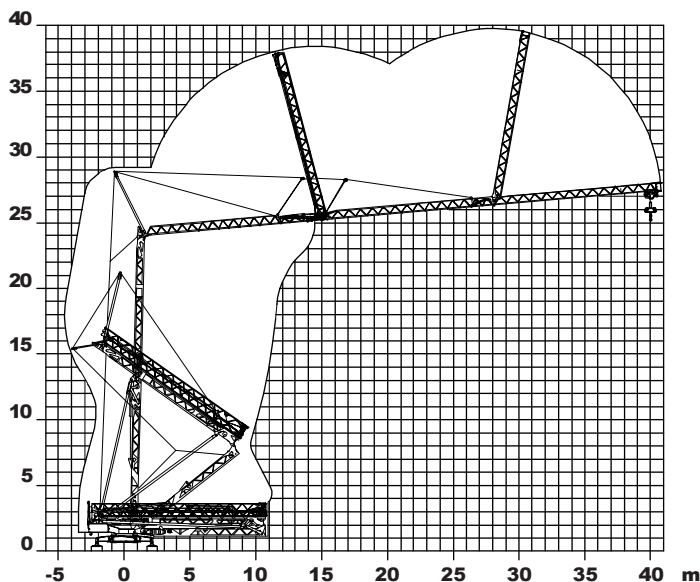

CBR 40H-4			👤			👤		
			m/min	kg	kW	m/min	kg	kW
Sollevamento Hoisting Heben Levage Elevación		⬆️ ⬆️	6	2000	8.8	3	4000	8.8
			23	2000		11.5	4000	
			46	1000		23	2000	
Distribuzione - Trolleying Katzfahren - Distribution Distribudòn			16/46		3	16/46		3
Rotazione - Slewing Schwenken - Orientation Orientadòn			0.2 - 0.9 tr/min-U/min-rpm			- 6 daNm		
Montaggio - Erection - Montage - Montage - Montaje								2.2 kW
Potenza elettrica necessaria • Power requirements • Puissance électrique nécessaire Anschlußwert • Potenda electrica necesaria								20 kVA
Rete elettrica • Main supply • Réseau • Netzstrom • Alimentación								400 V - 50 Hz
Zavorra • Ballast • Lest • Ballast • Lastre	25500 kg	Peso gru • Crane weight • Poids grue • Krangewicht • Peso grua				15400 kg		