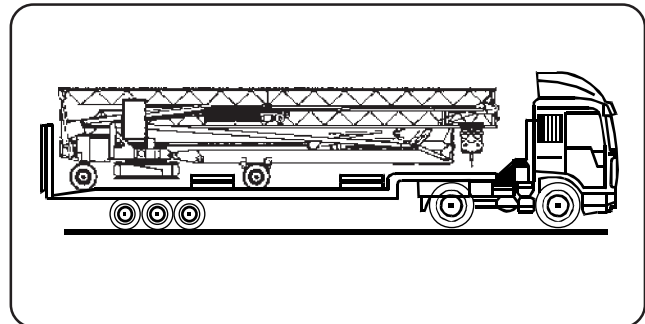

Données techniques seulement indicatives
 Modifications réservées sans préavis

UTEDOC.REV.006 06_2004

CBR 32H-4

CBR 32H-4

- montaggio oleodinamico integrale
- full hydraulic erection
- vollhydraulische Montage
- montage hydraulique intégral
- montaje hidraulico integral
- zincatura a caldo torre e braccio
- galvanized tower and jib
- Ausleger und Turm feuerverzinkt
- flèche et mât galvanisés
- torre y pluma cincadas en caliente
- trasportabile con zavorra di montaggio
- trailerable with erection ballast
- verfahrbar mit Montage-Ballast
- transportable avec lest de montage
- transportable con lastre de montaje

CBR 32H-4			🔧			🔧		
			m/min	kg	kW	m/min	kg	kW
Sollevamento Hoisting Heben Levage Elevaciòn		⬆️	8	2000	2.6	4	4000	2.6
			23	2000	8.8	11.5	4000	8.8
			46	1000	8.8	23	2000	8.8
Distribuzione • Trolleying Katzfahren • Distribution • Distribuciòn		◀️▶️	18/42		3	18/42		3
Rotazione • Slewing • Schwenken Orientation • Orientaciòn		🔄	0.2 - 0.9 tr/min - U/min - rpm			4 daNm		
Montaggio • Erection • Montage • Montage • Montaje						2.2 kW		
Potenza elettrica necessaria • Power Requirements • Anschlusswert Puissance électrique nécessaire • Potencia electrica necesaria						20 kVA		
Rete elettrica • Mains Supply • Netzstrom • Réseau • Alimentacion						400 V - 50 Hz		
Zavorra • Ballast • Ballast • Lest • Lastre					19000 kg			
Peso gru • Crane weight • Konstruktionsgewicht Poids de la grue • Peso della grua					10000 kg			