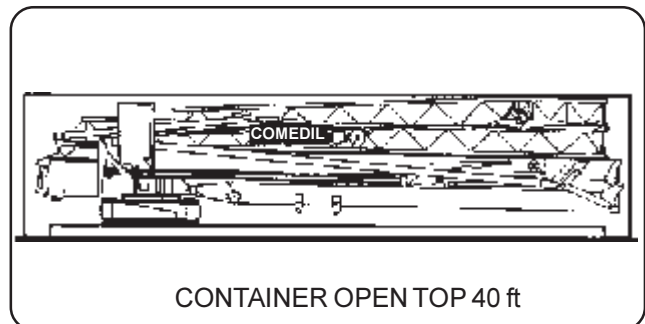

CBR 32H-4

- montaggio oleodinamico integrale
- full hydraulic erection
- vollhydraulische Montage
- montage hydraulique intégral
- montaje hidraulico integral
- zincatura a caldo torre e braccio
- galvanized tower and jib
- Ausleger und Turm feuerverzinkt
- flèche et mât galvanisés
- torre y pluma cincadas en caliente
- trasportabile con zavorra di montaggio
- trailerable with erection ballast
- verfahrbar mit Montage-Ballast
- transportable avec lest de montage
- transportable con lastre de montaje

CBR 32H-4			🔧			🔧		
			m/min	kg	kW	m/min	kg	kW
Sollevamento Hoisting Heben Levage Elevaciòn		⬆️	8	2000	2.6	4	4000	2.6
			23	2000	8.8	11.5	4000	8.8
			46	1000	8.8	23	2000	8.8
Distribuzione • Trolleying Katzfahren • Distribution • Distribuciòn		◀️▶️	18/42		3	18/42		3
Rotazione • Slewing • Schwenken Orientation • Orientaciòn		🔄	0.2 - 0.9 tr/min - U/min - rpm			4 daNm		
Montaggio • Erection • Montage • Montage • Montaje						2.2 kW		
Potenza elettrica necessaria • Power Requirements • Anschlusswert Puissance électrique nécessaire • Potencia electrica necesaria						20 kVA		
Rete elettrica • Mains Supply • Netzstrom • Réseau • Alimentacion						400 V - 50 Hz		
Zavorra • Ballast • Ballast • Lest • Lastre					19000 kg			
Peso gru • Crane weight • Konstruktionsgewicht Poids de la grue • Peso della grua					10000 kg			

98/37CE - 2000/14/CE - 89/336 CEE
DIN 15018 H1-B3
DIN 15019/15020/4114

Gru Comedil s.r.l.

A Terex Company

Via S. Egidio 42/A, 33074 Fontanafredda (PN) - Italy
Tel. (+39) 0434 567 311 - Telefax (+39) 0434 998631

Internet e-mail: info@comedil.com

Internet home page: www.comedil.com

Divisione Automontanti

Via Alessandrina, 25 - 20095 Cusano Milanino (MI) - Italy
Tel. (+39) 02 613 16011 - Telefax (+39) 02 613 16034

Internet e-mail: info.CBR@comedil.com