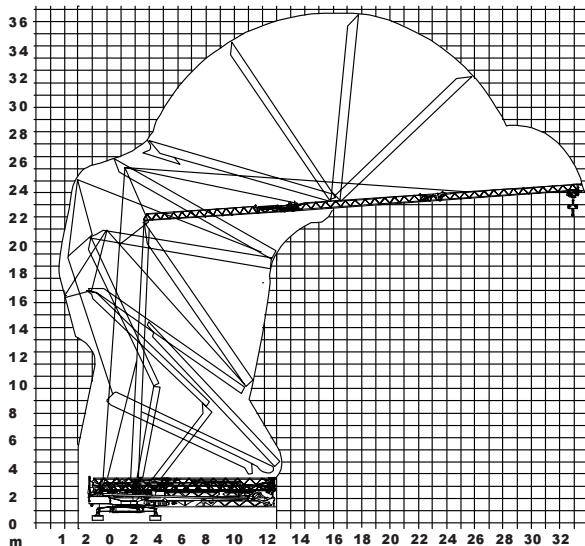

CBR 32H-4

- montaggio oleodinamico integrale
- full hydraulic erection
- vollhydraulische Montage
- montage hydraulique intégral
- montaje hidraulico integral
- zincatura a caldo torre e braccio
- galvanized tower and jib
- Ausleger und Turm feuerverzinkt
- flèche et mât galvanisés
- torre y pluma cincadas en caliente
- trasportabile con zavorra di montaggio
- trailerable with erection ballast
- verfahrbar mit Montage-Ballast
- transportable avec lest de montage
- transportable con lastre de montaje

CBR 32H-4			🔧			🔧		
			m/min	kg	kW	m/min	kg	kW
Sollevamento Hoisting Heben Levage Elevaciòn		⬆️	8	2000	2.6	4	4000	2.6
			23	2000	8.8	11.5	4000	8.8
			46	1000	8.8	23	2000	8.8
Distribuzione • Trolleying Katzfahren • Distribution • Distribuciòn		◀️▶️	18/42		3	18/42		3
Rotazione • Slewing • Schwenken Orientation • Orientaciòn		🔄	0.2 - 0.9 tr/min - U/min - rpm			4 daNm		
Montaggio • Erection • Montage • Montage • Montaje						2.2 kW		
Potenza elettrica necessaria • Power Requirements • Anschlusswert Puissance électrique nécessaire • Potencia electrica necesaria						20 kVA		
Rete elettrica • Mains Supply • Netzstrom • Réseau • Alimentacion						400 V - 50 Hz		
Zavorra • Ballast • Ballast • Lest • Lastre					19000 kg			
Peso gru • Crane weight • Konstruktionsgewicht Poids de la grue • Peso della grua					10000 kg			

98/37CE - 2000/14/CE - 89/336 CEE
DIN 15018 H1-B3
DIN 15019/15020/4114

Gru Comedil s.r.l.

A Terex Company

Via S. Egidio 42/A, 33074 Fontanafredda (PN) - Italy
Tel. (+39) 0434 567 311 - Telefax (+39) 0434 998631

Internet e-mail: info@comedil.com

Internet home page: www.comedil.com

Divisione Automontanti

Via Alessandrina, 25 - 20095 Cusano Milanino (MI) - Italy
Tel. (+39) 02 613 16011 - Telefax (+39) 02 613 16034

Internet e-mail: info.CBR@comedil.com