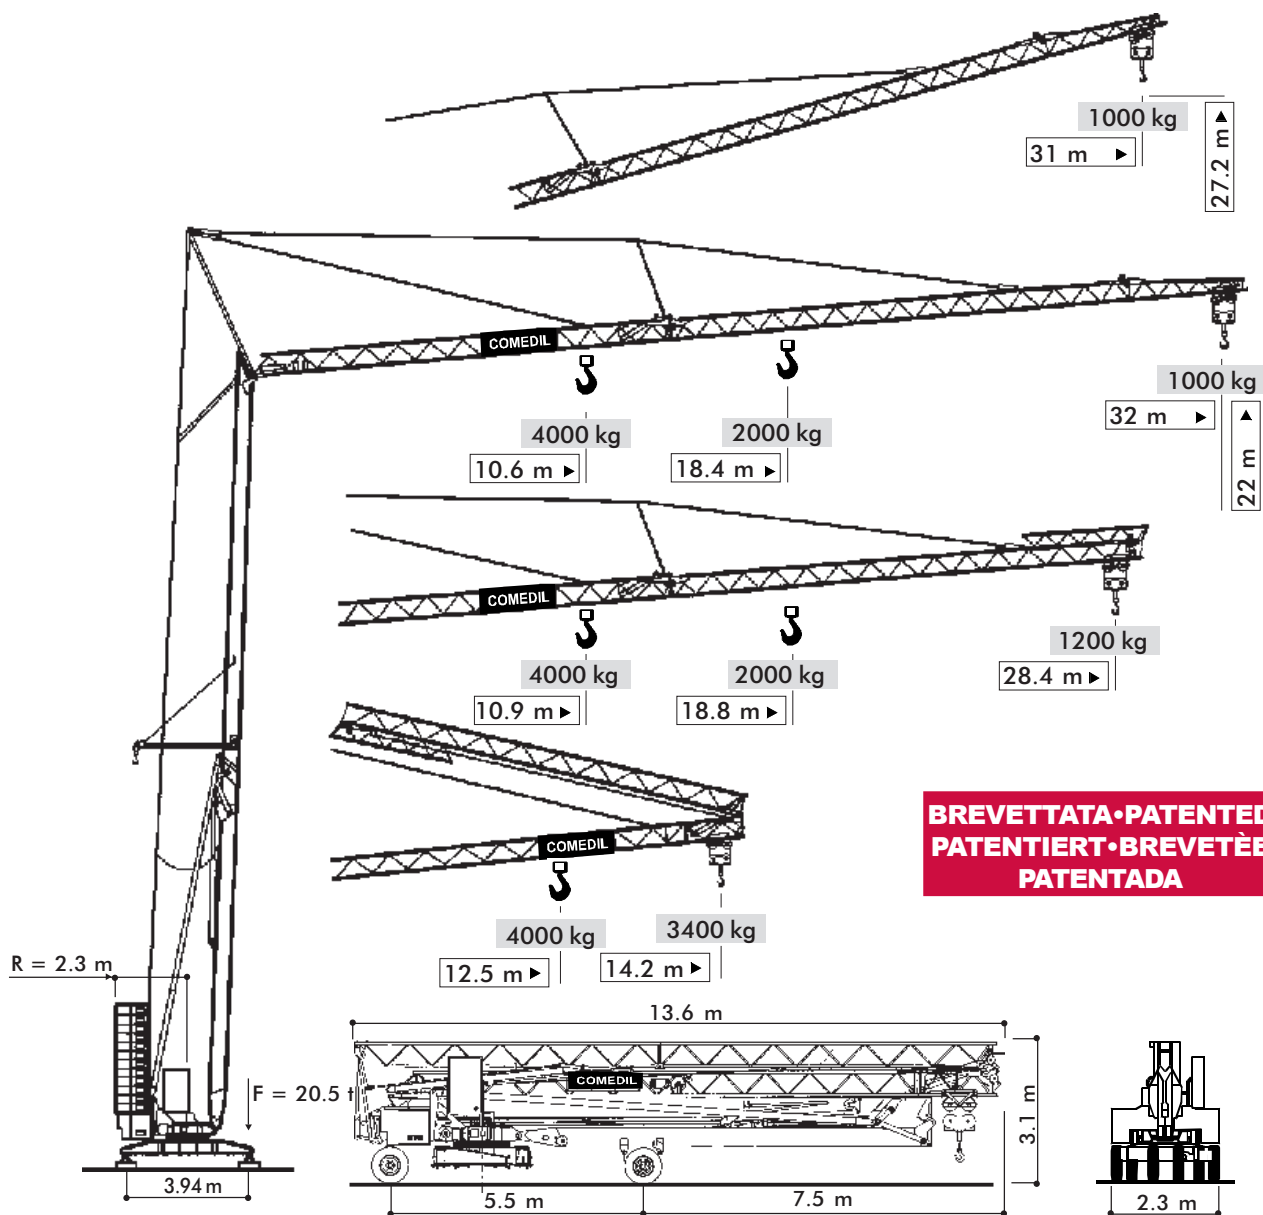

Gru a montaggio rapido
Self-erecting Crane • Grue à montage rapide
Schnellmontagekran • Grúa de montaje rapido

BREVETTATA • PATENTED
PATENTIERT • BREVETÉE
PATENTADA

THE ULTIMATE CRANE™

Dati illustrativi non impegnativi
 Con riserva di modifica senza preavviso

Données techniques seulement indicatives
 Modifications réservées sans préavis

UTEDOC.REV.006 06_2004

CBR 32H-4

CBR 32H-4

- montaggio oleodinamico integrale
- full hydraulic erection
- vollhydraulische Montage
- montage hydraulique intégral
- montaje hidraulico integral
- zincatura a caldo torre e braccio
- galvanized tower and jib
- Ausleger und Turm feuerverzinkt
- flèche et mât galvanisés
- torre y pluma cincadas en caliente
- trasportabile con zavorra di montaggio
- trailerable with erection ballast
- verfahrbar mit Montage-Ballast
- transportable avec lest de montage
- transportable con lastre de montaje