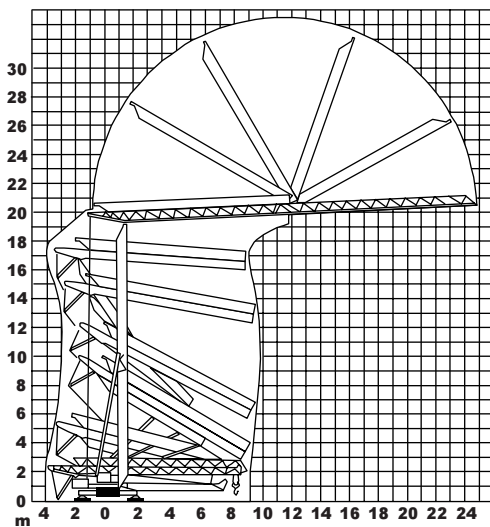

		3 kW - 230 V			6 kW - 230 V			10 kVA - 400 V			kW
		m/min		kg	m/min		kg	m/min		kg	
		▲	▼		▲	▼		▲	▼		
Sollevamento		4	4	1600	4	4	1600	4	4	1600	5,5
Hoisting		8	17	1600	17	17	1600	17	17	1600	
Heben		20	36	700	36	36	700	36	36	700	
Levage											
Elevaciòn											
Distribuzione - Trolleying Katzfahren - Distribution Distribuciòn		11 - 30		-	11 - 30		-	11 - 30		-	1,84
Rotazione - Slewing Schwenken - Orientation Orientaciòn		0,2 - 0,9 tr/min-U/min-rpm									1,8
Montaggio - Erection - Montage - Montage - Montaje										1,8	
Zavorra - Ballast - Ballast - Lest- Lastre										10260 kg	
Peso gru - Crane weight - Konstruktionsgewicht - Poids de la grue - Peso della grua										7000 kg	