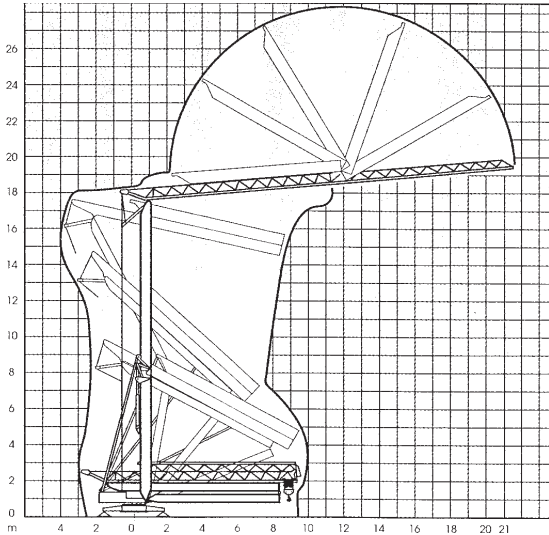

		3 kW - 230 V			6 kW - 230 V			10 kVA - 400 V			kW
		m/min		kg	m/min		kg	m/min		kg	
		▲	▼		▲	▼		▲	▼		
Sollevamento Hoisting Heben Levage Elevaciòn		4	4	1600	4	4	1600	4	4	1600	5,5
		8	17	1600	17	17	1600	17	17	1600	
		20	36	600	36	36	600	36	36	700	
Distribuzione - Trolleying Katzfahren - Distribution Distribuciòn		11 - 30		-	11 - 30		-	11 - 30		-	1,84
Rotazione - Slewing Schwenken - Orientation Orientaciòn		0,2 - 0,9 tr/min-U/min-rpm									1,5
Montaggio - Erection - Montage - Montage - Montaje											1,8
Zavorra - Ballast - Ballast - Lest- Lastre										7810 kg	
Peso gru - Crane weight - Konstruktionsgewicht - Poids de la grue - Peso della grua										5400 kg	